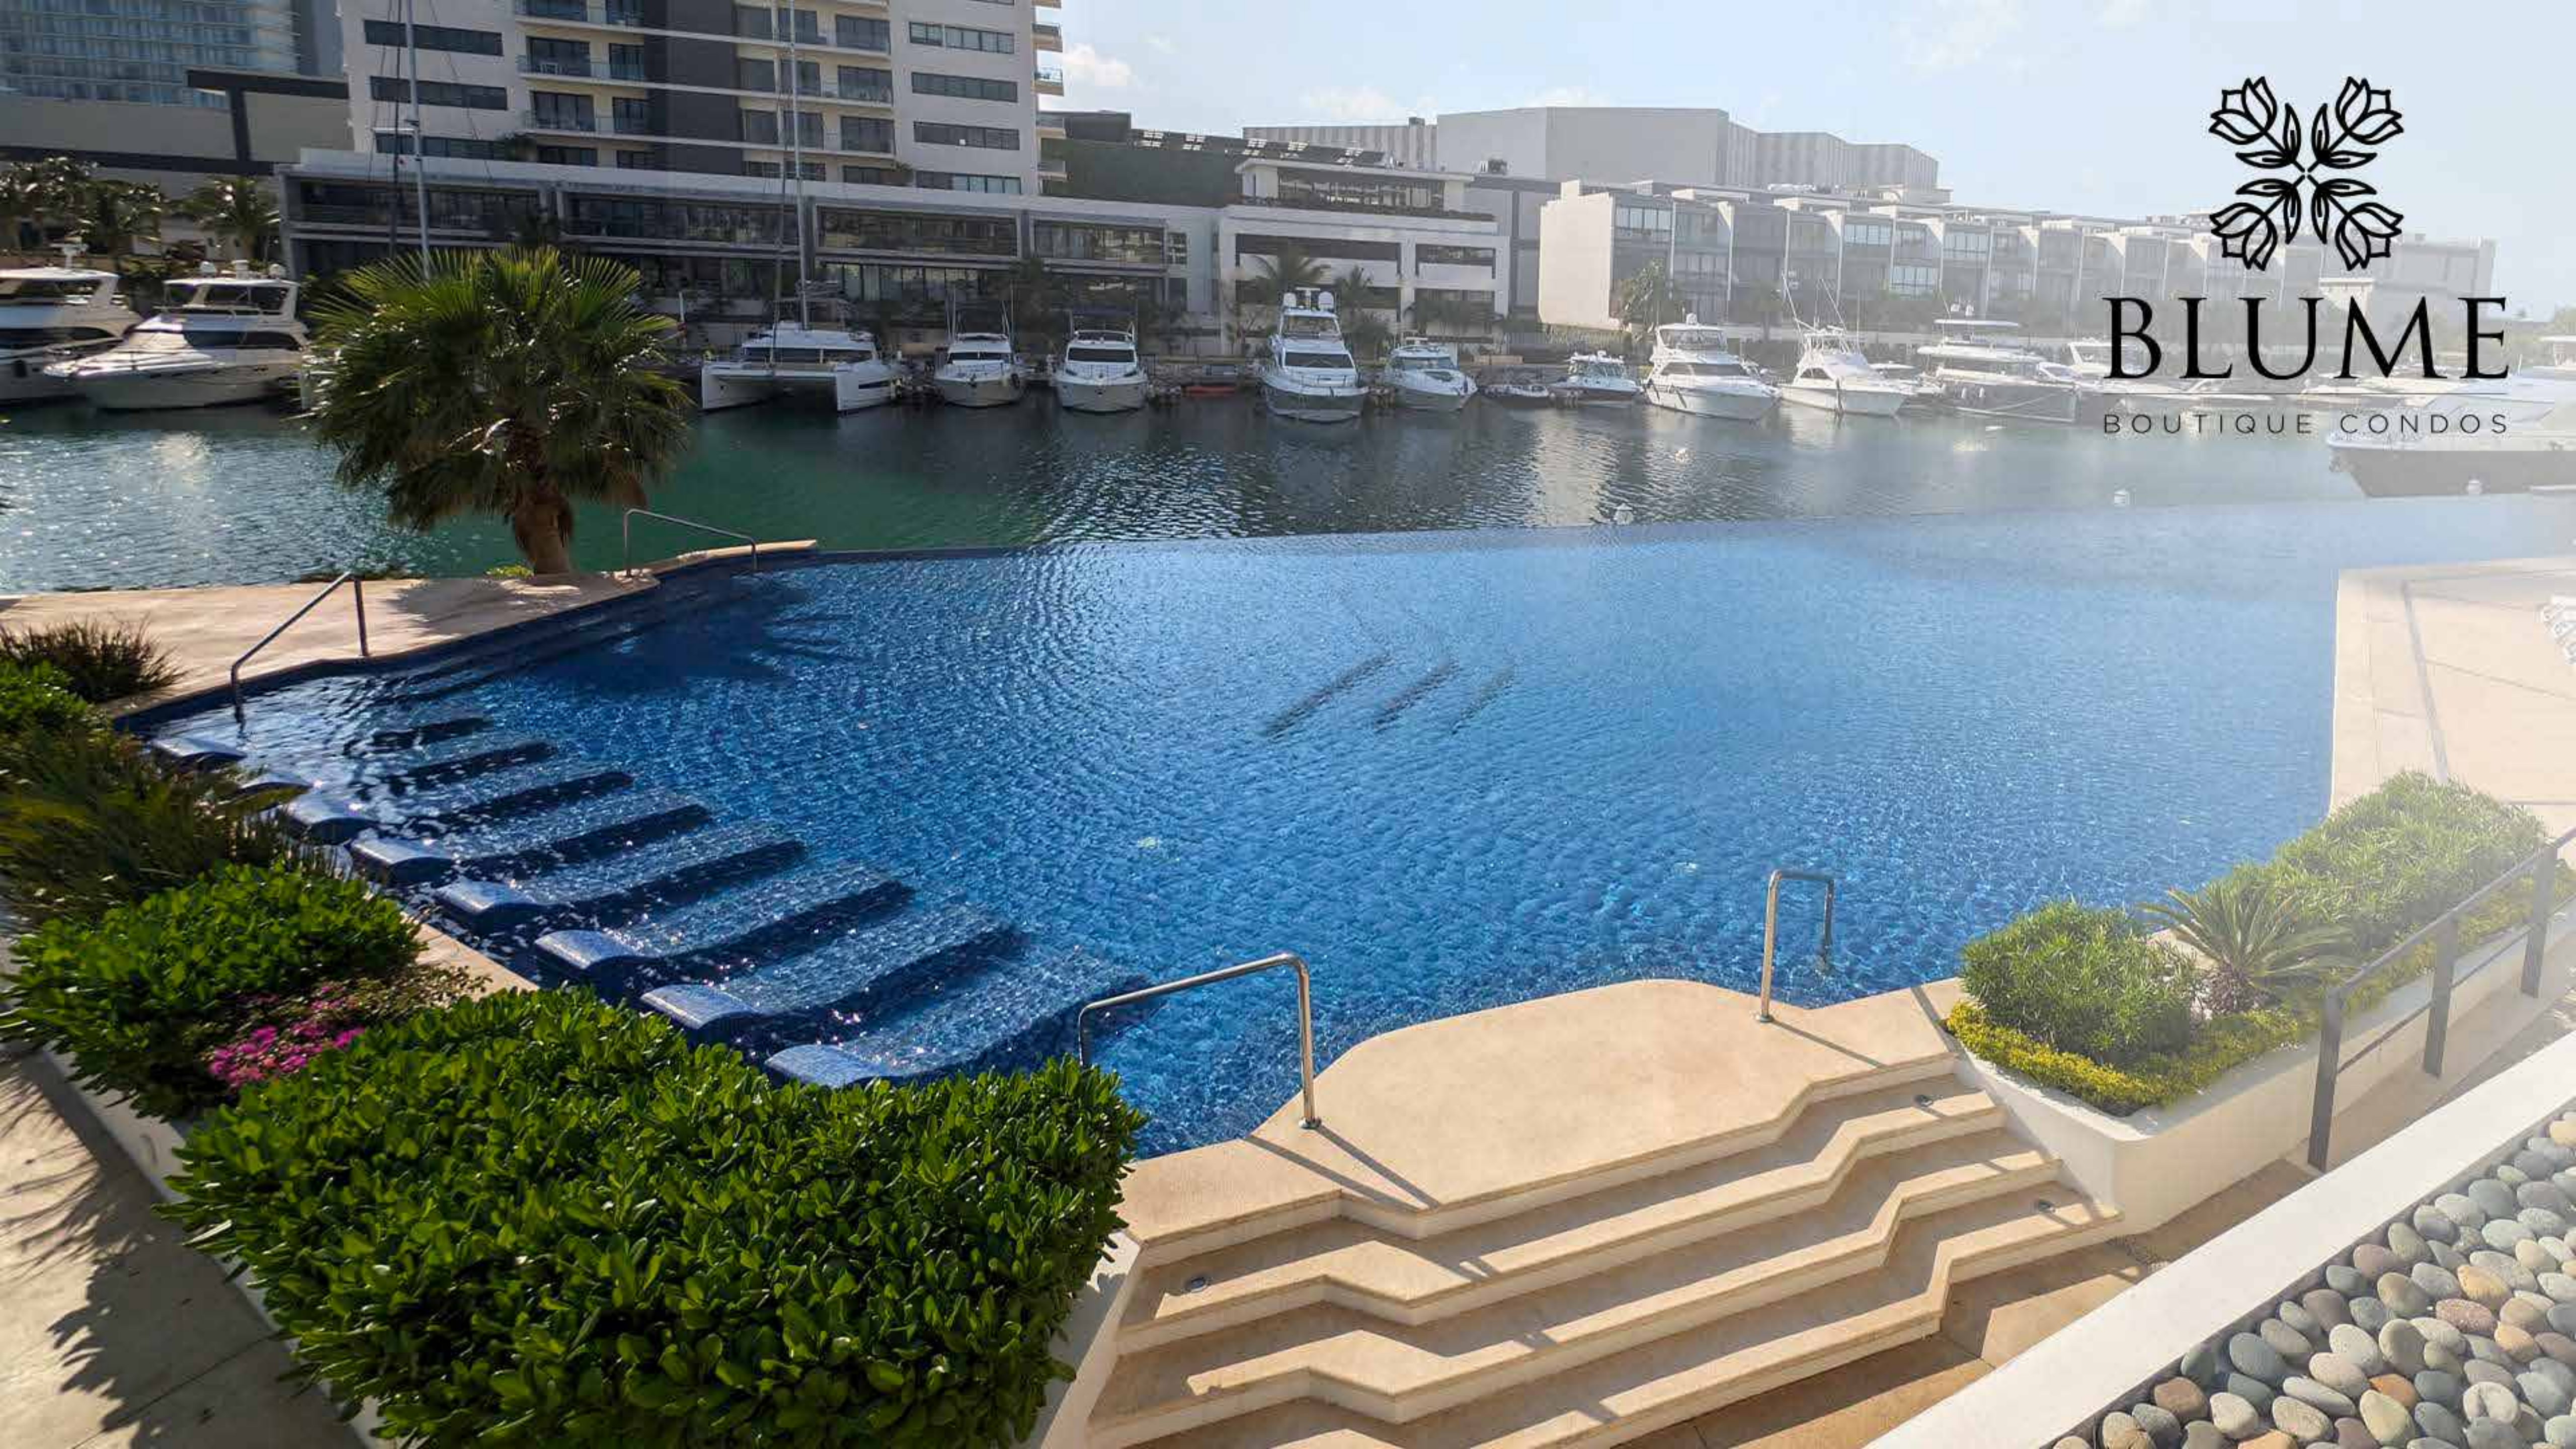

BLUME

BOUTIQUE CONDOS